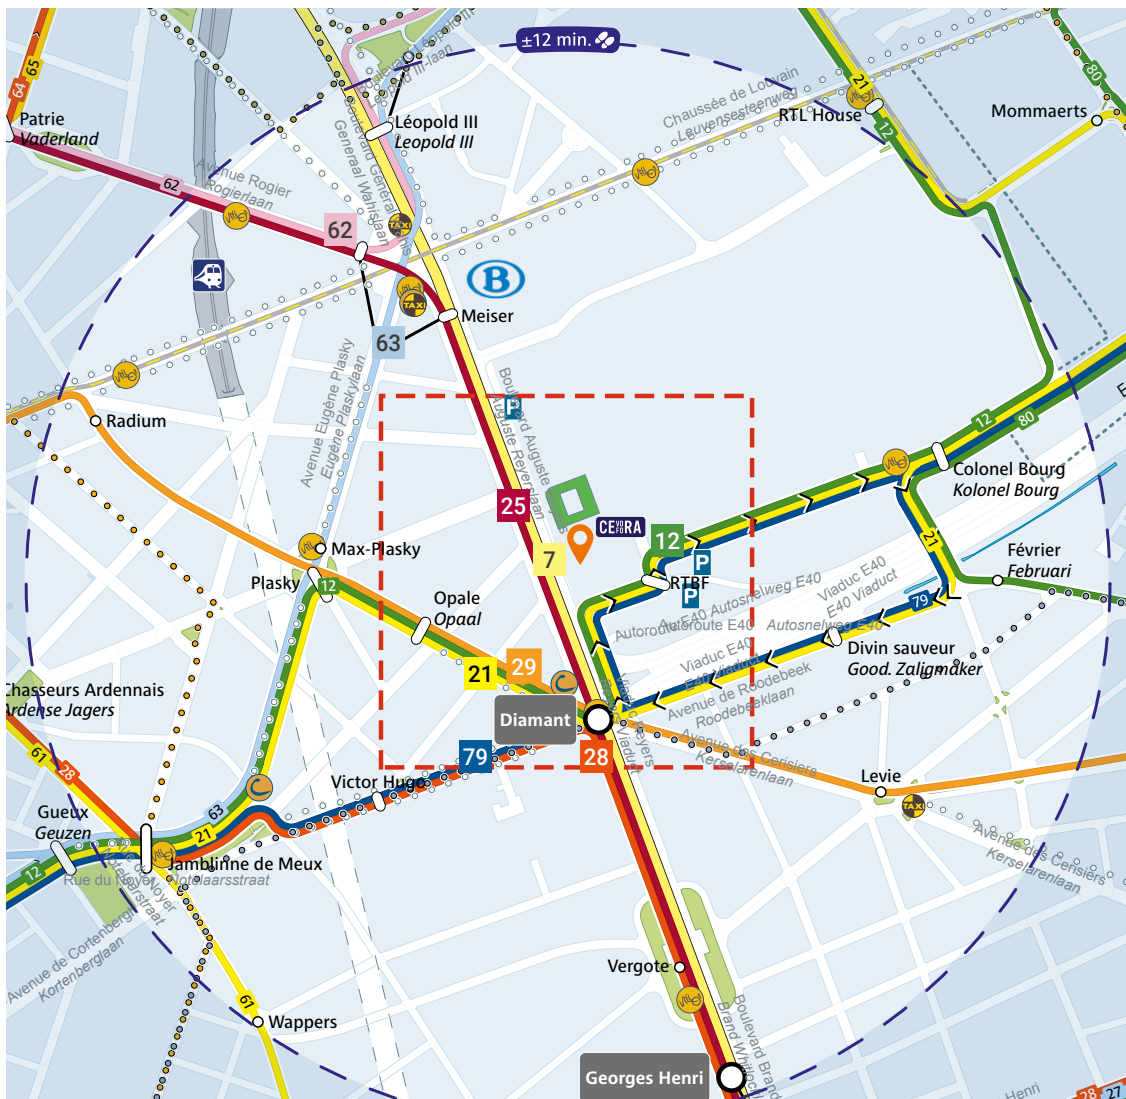

**Bienvenue
chez Cefora!**

Boulevard Auguste Reyers 70
Silver Building – Bloc A – 5e étage
1030 Bruxelles

Accès

En transports en commun

Meiser

7

25

Arrêt Diamant

12

21

28

29

79

Arrêt Diamant

62

Arrêt Meiser

63

Arrêt Meiser

Accès

En voiture